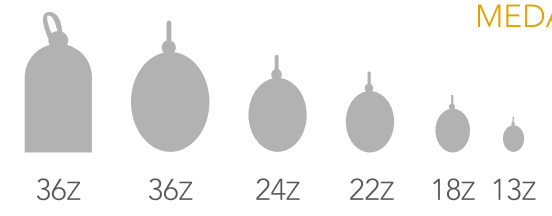

VIRGEM PLAQUETE LISA e com CÁLICE

| João da Silva

ANJO da GUARDA

36Z 26Z 21Z 16Z 11Z | João da Silva

SANTA TEREZINHA

frente

verso